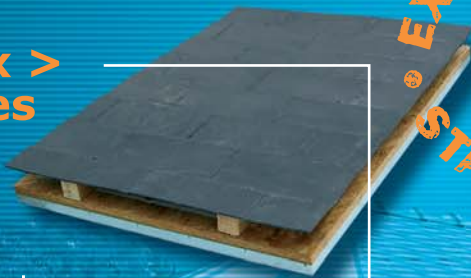

Panneaux > de toitures

- Top Parclosé
- Top Décor
- Top Tradi
- Top Autoportant
- Top Phonique
- Top M₀