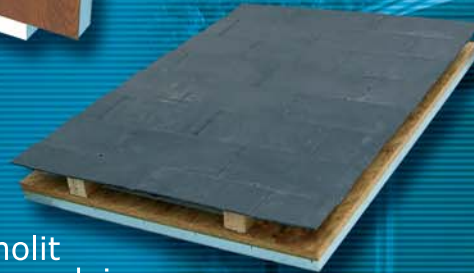

Panneaux de toiture >

Top Parclosé

De 16 à 80 mm d'épaisseur.
2 faces blanc 9010 (brillance : 80%)
1 face blanc 9010 / 1 face ardoise 7024 (35%)
1 face blanc 9010 / 1 face tuile 8004 (35%)
1 face blanc 9010 / 1 face mouchetée (50%)
2 faces 1015 (80%)

Top Décor

32 mm d'épaisseur.
1 face 9010 ou alu laqué
1 face décor rénolite
Décors golden oak
Décors chêne clair

EXCLUSIVITÉS
STADUR

Top Tradi

32 mm d'épaisseur.
1 face intérieure alu laqué ou décor renolit
1 face extérieure OSB prête à recevoir : ardoise, tuile, shingle.
Vous pouvez aussi poser des plaques polyester imitant parfaitement l'ardoise et la tuile plate de 1ère qualité.

EXCLUSIVITÉS
STADUR

Top Autoportant

52 et 55 mm d'épaisseur.
2 faces alu laqué.
Même assortiment que le top parclosé.

AVEC LE NOUVEAU
PROFILÉ AUTOPORTANT
DE STADUR !

Les phoniques

Sur toute la gamme Top, Stadur apporte un complément phonique exceptionnel, jusque 10 dB d'amélioration au bruit d'impact.

Top Mo

2 faces alu avec âme laine minérale.
La solution pour les lieux publics avec classement au feu.

Le sol >

Vario Plaque

Pour maîtriser l'étanchéité à l'eau.
Des plaques prêtes à carreler par le client ou vous même.

Un service, une prestation complémentaire à apporter à vos clients.