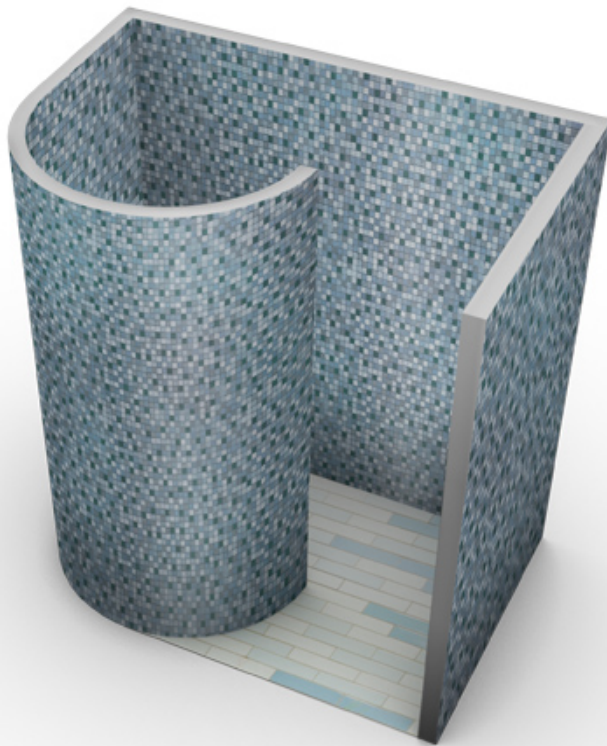

# Designobjekte Rund- und Schneckenduschen mit Wandsegmenten Round & Wall System

Erlebnisduschen - einfach anders

## Beschreibung

Erlebnisduschen sind nicht nur dem Wellnessbereich vorbehalten, sie finden auch in Privathaushalten immer mehr Anklang. Rund- und Schneckenduschen, sowie Duschelemente mit Wand-Systemen erlauben eine leichte Gestaltung von Duschlandschaften und sind eine beliebte Alternative zu handelsüblichen Duschtrennungen. Durch zweiseitige Spezialbeschichtung der Seitenwände und des Bodenelementes ist eine sofortige Aufnahme von keramischen Belägen gewährleistet. Zur Einarbeitung einer bauseitigen Armatur ist optional ein Armaturenpaneel erhältlich.

## **Besondere Eigenschaften**

leicht und sicher zu verarbeiten, individuell anpassbar, zahlreiche Formate und Ausführungen, geringes Gewicht, wasserdicht, fertig zum Verfliesen, auf Wunsch mit Ausfräsung zur Aufnahme der Wasserleitungen, Verstärkungsprofil je nach Bauart, optional Armaturenpanel