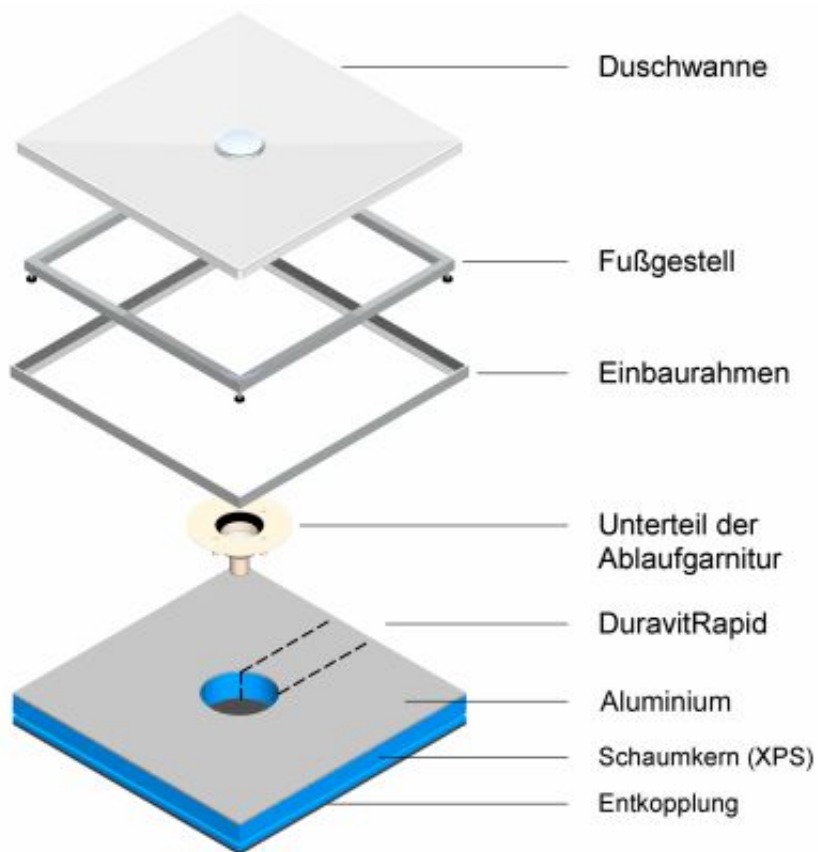

Zubehör DuravitRapid

Der sichere Unterbau für DuraPlan Duschwannen

Beschreibung

Unterbauelemente DuravitRapid sind Bestandteil der bodenbündigen Duschwannen der Firma Duravit AG. DuravitRapid wird verwendet, wenn der gesamte Höhenaufbau (Rohdecke bis Oberfläche Estrich) mehr als 60 mm beträgt.

Die Verwendung erlaubt einen trockenen Schichtaufbau mit leichtem Gewicht. Unterbauelemente DuravitRapid enthalten bereits einen kreisförmigen Ausschnitt für das Unterteil der Ablaufgarnitur.

<http://www.duravit.de/>

Besondere Eigenschaften

geeignet für alle DuraPlan Duschwannen, Höhe passend zu jeder Einbausituation, garantiert wasserdicht, 100% maßgenau, hohe Stabilität, energetisch wärmedämmend, 5 Jahre Garantie