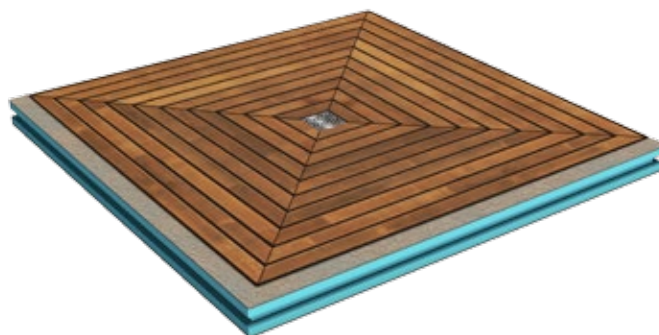

ÉLÉMENT DE DOUCHE

Nature Board

STADUR
MADE IN GERMANY

Information de produit

Nature Board - Un composé de nature et de technique

Notre bois de teck provient uniquement de plantations gérées de façon soutenable et grâce à sa haute teneur naturelle en huile, le receveur de douche transforme cette dernière en une expérience unique. Grâce à ses propriétés, le bois de teck possède une grande capacité de résistance aux moisissures et autres produits chimiques. Quatre motifs de pose différents peuvent être sélectionnés pour des receveurs carrés. Le bois de teck est naturellement antidérapant et exempt d'éclats. La douche naturelle prend toute sa signification avec ce panneau.

Vos avantages:

- Accessible aux personnes à mobilité réduite grâce au montage au niveau du sol
- Accessible en chaise roulante
- Position debout sûre grâce à une déclivité d'env. 2-3 % seulement
- 16 tailles standard dans les formats carré, rectangle
- Bois de teck provenant de plantations gérées de manière durable
- Résistant, exempt d'échardes et chaud au toucher
- Adaptation individuelle de l'apparence du bois grâce au traitement à l'huile
- Les dommages superficiels peuvent être rectifiés
- Choix entre quatre modèles de pose différents
- Matériel de revêtement compatible avec une application pour des murs
- Isolation aux bruits d'impact en option
- Bordure de chape pour transition avec le carrelage à poser
- Alternative avec étanchéité absolue
- L'assemblage à rainure sert au raccordement optimal à la chape humide, ou au traitement ultérieur avec le panneau de pose BaseTec NF
- Dimensions et exécutions spéciales livrables sur demande
- Insonorisation au niveau des raccords de mur grâce aux bandes d'isolation aménagées de série en usine
- La bande d'étanchéité posée en usine facilite l'étanchéification des murs
- Isolation thermique intégrée
- Montage aisé, rapide et propre
- 5 ans de garantie sur l'étanchéité