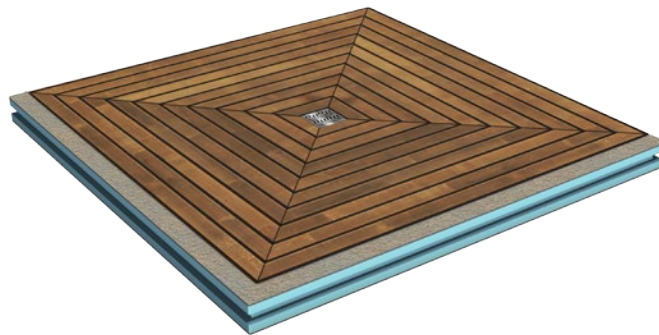

## Nature Board - Komposition aus Natur & Technik

Das Teakholz stammt aus Plantagen mit nachhaltiger Forstwirtschaft und kommt aufgrund seines hohen natürlichen Ölgehaltes als Duschelement für ein einmaliges Duschvergnügen zum Einsatz. Durch seine Eigenschaften besitzt Teakholz eine hohe Widerstandsfähigkeit gegen Pilze und verschiedene Chemikalien. Vier verschiedene Oberflächen-Verlegemuster können bei gleichschenkligen Quadraten gewählt werden. Teakholz ist rutschhemmend und splitterfrei.

### Ihre Vorteile:

- barrierefrei, da bodenebener Einbau
- rollstuhlbefahrbar
- sicheres Stehen durch nur ca. 2-3%-iges Gefälle
- Teakholz aus nachhaltiger Forstwirtschaft
- widerstandsfähig, splitterfrei und fußwarm
- individuelle Anpassung der Holzoptik durch Ölbehandlung
- Oberflächenbeschädigungen können aufgearbeitet werden
- vier unterschiedliche Verlegemuster wählbar
- Oberflächenmaterial im Wandbereich einsetzbar
- optionale Trittschalldämmung
- Estrichkante zum Übergang an bauseitige Keramik
- alternativ abgedichtet, absolut dicht
- Nutausbildung dient zur optimalen Anbindung an Nassestrich oder zur Weiterverarbeitung mit der BaseTec Verlegeplatte NF
- Sondergrößen und Sonderanfertigungen auf Anfrage lieferbar
- Schallschutz im Wandanschlussbereich durch werkseitig standardisiert angebrachte Dämmstreifen
- werkseitig angebrachtes Dichtband erleichtert die Abdichtung im Wandbereich
- integrierte Wärmedämmung
- einfache, zeitsparende und saubere Montage
- 5 Jahre Garantie auf die Dichtigkeit

#### Verlegeplatte NF Basic

Zum Anschluss an Nature Board, ermöglicht einen wasserdichten, trockenen Ausbau von Böden. Mit Nut und Feder ist einfaches, schnelles und sicheres Verarbeiten gewährleistet. Größe (L x B x H): 1250 X 600 X 40 mm, mit Trittschalldämmung 50 mm